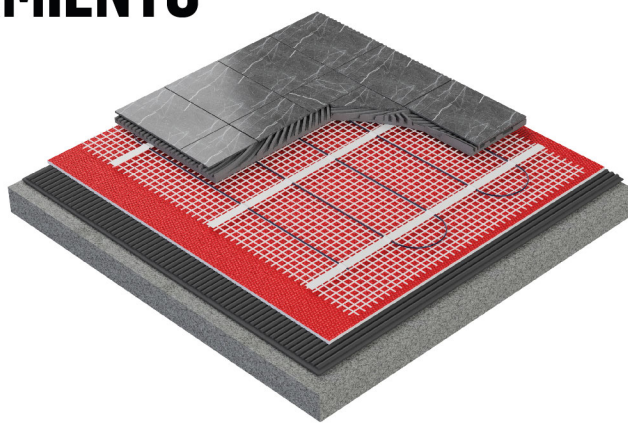

PLACAS DE AISLAMIENTO ULTRALIGHT

Placas de Aislamiento
Ultralight - 1 placa de 1200mm
x 800mm x 6mm

WCI-01
SÓLO
13,95€
+IVA

MALLA AUTOADHESIVA PVC

CÓDIGO	DESCRIPCIÓN	PRECIO
PVC1	MALLA AUT. PVC 150W/M ² 1M ² 150W	47,95€
PVC1.5	MALLA AUT. PVC 150W/M ² 1.5M ² 225W	55,95€
PVC2	MALLA AUT. PVC 150W/M ² 2M ² 300W	66,95€
PVC3	MALLA AUT. PVC 150W/M ² 3M ² 450W	88,95€
PVC4	MALLA AUT. PVC 150W/M ² 4M ² 600W	107,95€
PVC5	MALLA AUT. PVC 150W/M ² 5M ² 750W	129,95€
PVC6	MALLA AUT. PVC 150W/M ² 6M ² 900W	152,95€
PVC8	MALLA AUT. PVC 150W/M ² 8M ² 1200W	186,95€
PVC10	MALLA AUT. PVC 150W/M ² 10M ² 1500W	233,95€