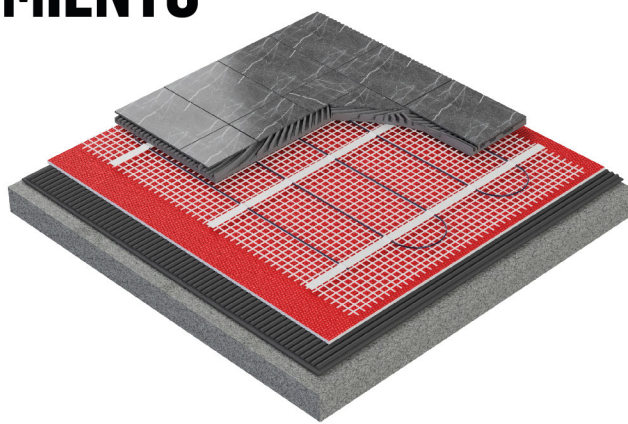

PLACAS DE AISLAMIENTO ULTRALIGHT

Placas de Aislamiento
Ultralight - 1 placa de 1200mm
x 800mm x 6mm

WCI-01
SÓLO
14,95€
+IVA

MALLA AUTOADHESIVA PVC

CÓDIGO	DESCRIPCIÓN	PRECIO
PVC1	MALLA AUT. PVC 150W/M ² 1M ² 150W	49,95€
PVC1.5	MALLA AUT. PVC 150W/M ² 1.5M ² 225W	59,95€
PVC2	MALLA AUT. PVC 150W/M ² 2M ² 300W	69,95€
PVC3	MALLA AUT. PVC 150W/M ² 3M ² 450W	93,95€
PVC4	MALLA AUT. PVC 150W/M ² 4M ² 600W	112,95€
PVC5	MALLA AUT. PVC 150W/M ² 5M ² 750W	134,95€
PVC6	MALLA AUT. PVC 150W/M ² 6M ² 900W	159,95€
PVC8	MALLA AUT. PVC 150W/M ² 8M ² 1200W	194,95€
PVC10	MALLA AUT. PVC 150W/M ² 10M ² 1500W	244,95€